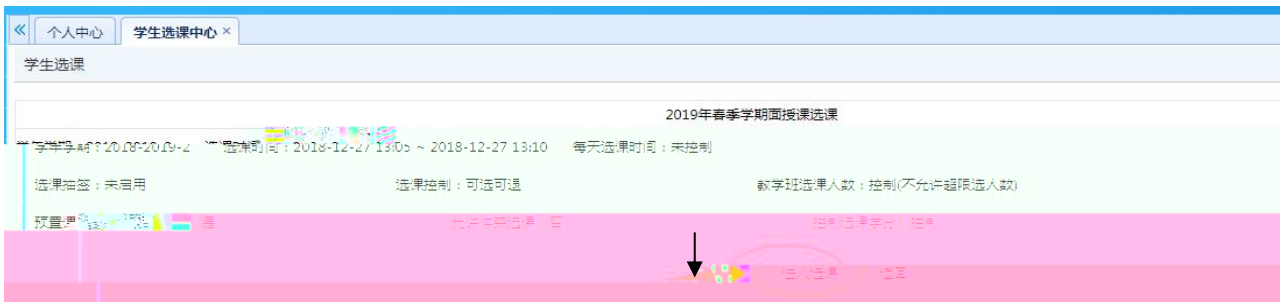

浏览器地址栏: 172.26.0.187/jsxsd/

湖南文理学院 HUNAN UNIVERSITY OF ARTS AND SCIENCE 教学一体化服务平台

用户登录

请输入账号

请输入密码

忘记密码

登录

温馨提示: 推荐使用IE9以上浏览器以及360极速模式。

选课学分情况

**公选课选课**

本学期选课学分/门数要求及已选情况							
	最高总学分	专业内跨年级选课(控制)		跨专业选课(控制)		校公共选修课选课(控制)	
		学分	门数	学分	门数	学分	门数
设置(控制)要求	不控制	不控制	不控制	不控制	不控制	2	1
已选统计	20.0	0.0	0	0.0	0	0.0	0

课程号	课程名	学分	上课时间	上课地点	上课教师	选课人数	选课状态
13003091	哲学、教育、人生	2	2-15周 星期二 9-10节	第二实验楼A106	西院	80	选课
13004045	视觉传达设计	2	2-15周 星期二 9-10节	第二实验楼A106	西院	100	选课
13003009	西方文化入门	2	2-15周 星期二 9-10节	第三教学楼A400	西院	120	选课
13001001	文艺鉴赏学	2	4-12周 星期六 1-3节	第二实验楼B101	西院	100	选课